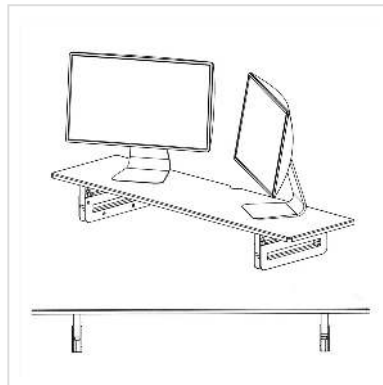

# VALUE Monitor-/Laptop-Ständer, höhenverstellbar, extra-breit, bis 20 kg

<b>Artikelnummer</b>	17.99.1341
<b>Hersteller</b>	VALUE
<b>Hersteller-Art.-Nr.</b>	17.99.1341
<b>EAN (Einzelstück)</b>	7630049611436

## Stabiler Monitor-/Laptop-Ständer aus Holz, höhenverstellbar, für einen aufgeräumten Arbeitsplatz

- Besonders große Stellfläche auf der Plattform (900 x 250 mm) für bis zu zwei Monitore oder Laptop und Geräte wie z.B. Lautsprecher oder Organizer
- Unter der Monitor-Plattform ist viel Platz für Dokumente oder auch zur temporären Aufbewahrung der Tastatur
- Aussparung auf der Rückseite der Plattform für Kabeldurchführung
- Belastbar bis 20 kg
- Abmessungen (BxHxT): 900 x 90/115 x 250 mm
- Farbe: schwarz

### Technische Daten

Hersteller	VALUE
Produktgruppe	LCD-Monitorarme
Produkttyp	Monitor-Ständer
Farbe	schwarz
Maximale Tragkraft	20 kg
Verstellmöglichkeit	Einstellbarer Federspanner
Neigbar	nein

Höhenverstellbar	ja
Anzahl Monitore	2
Materialgruppe	Holz
EUDR-Relevanz	ja
Höhe	115 mm
Breite	900 mm
Tiefe	250 mm
Gewicht	3035.8 g
Verpackungshöhe	60 mm
Verpackungsbreite	260 mm
Verpackungstiefe	910 mm
Paketgewicht	3.5 kg