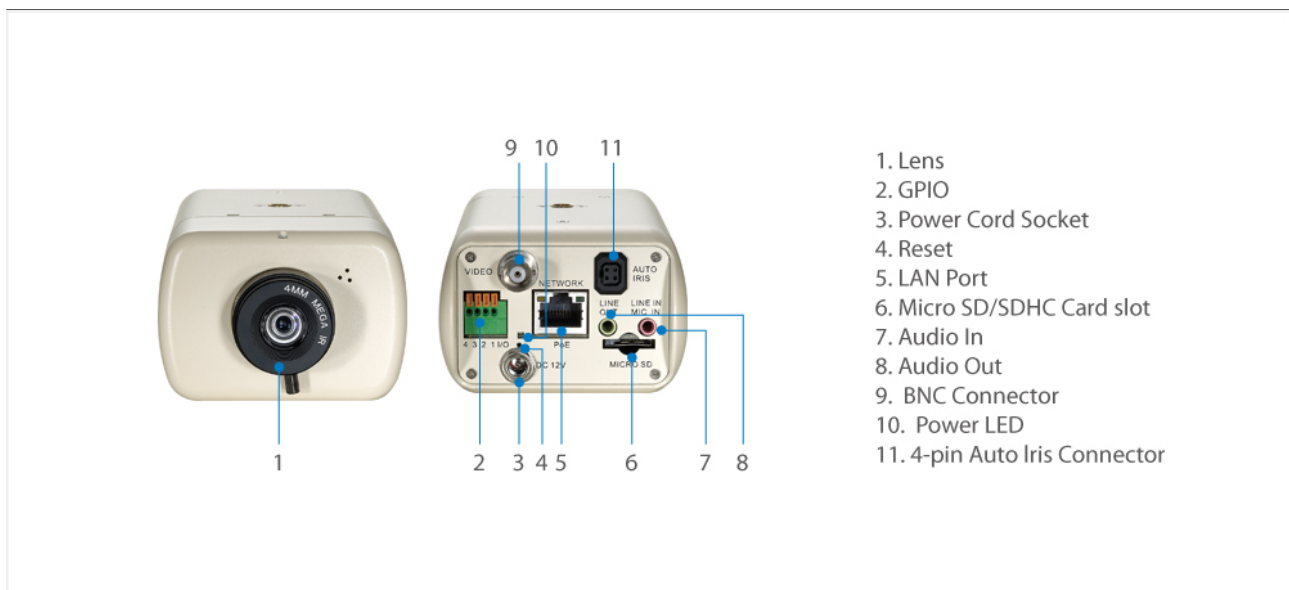

FCS-1131 Version: 2

Feste-Netzwerkkamera, 2 Megapixel, 802.3af PoE, Tag/Nacht

The LevelOne FCS-1131 is a 2-Megapixel PoE Network Camera enabling resolution up to 1920x1080 with H.264/MJPEG video compression. It simultaneously supports 4 individual video stream for consistent quality viewing. Featuring 3DNR (3-Dimension Noise Reduction) and WDR (Wide Dynamic Range) technology, the LevelOne FCS-1131 maintains the highest image quality for high security required projects such as airport, bank and casino. The FCS-1131 is also equipped with a BNC connector for camera to be connected directly to an analog monitor. Together with removable IR-cut filter, a built-in Micro SD/SDHC card, privacy masks and 10 motion detection zones, the FCS-1131 is indisputably the top choice for reliable and high performance surveillance.

Key-features

- 2-Megapixel (1920 x 1080) HD-Auflösung
- Komprimierung: H.264/MJPEG
- Unterstützt bis zu 4 Video-Streams gleichzeitig
- Bietet WDR (Wide Dynamic Range) zur Verbesserung der Sichtverhältnisse bei extreme dunkler oder heller Umgebung
- Bietet 3DNR (3-dimensionale Störungsunterdrückung) für ein extreme scharfes Bild auch unter schlechten Lichtbedingungen
- Entfernbare IR-Sperrfilter für Tag- und Nachtbeobachtungen
- Verfügt über bis zu Privacy Masken zum Schutz von privaten Arealen bei der Überwachung
- Integrierter Micro-SD/SDHC-Karteneinschub zur lokalen Speicherung von Audio-/Videodaten
- Digitaler Ein-/Ausgang (1DI/1DO) für Sensor und Alarm
- BNC-Anschluss für analogen Video-Ausgang