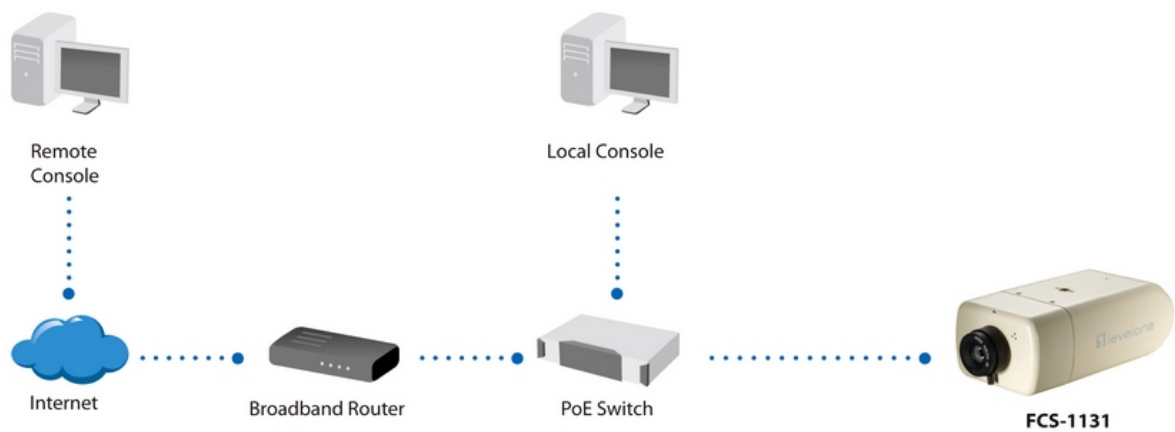

Viewing Systems:

Browser: Internet Explorer 6.x or above, Firefox, Chrome, Safari

Cell phone: 3GPP player

Real Player: 10.5 or above

Quick Time 6.5 or above

Diagramm

Order Information

FCS-1131

Package Contents

FCS-1131
Netzadapter
Stand Kit
Quick Installation Guide
Ressource CD (Bedienungsanleitung, Hilfsprogramm, 64-Kanal Verwaltungssoftware)

Zubehör

CAS-1400

Zoom-Objektiv, 2 Megapixel, Tag/Nacht, 2.8-12mm