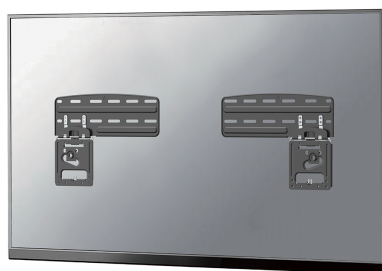

FUNKTIONALITÄT

Typ	Fixiert
Höhe	23,6
Breite	64
Tiefe	0.75

INFORMATIONEN

Farbe	Schwarz
Garantie	5 Jahre
EAN code	8717371443900

*Bitte beachten: Die angegebenen Zollgrößen sind nur ein Anhaltspunkt, kombiniert mit dem Gewicht und den VESA-Größen. Das maximale Gewicht und die VESA-Größe sind absolute Beschränkungen für die Produkte und sollten nicht überschritten werden.

NEOMOUNTS ULTRAFLACHE

Neomounts

Neomounts

Neomounts WL30-265BL1 ultraflache feste Wandhalterung für 43-85" Samsung Bildschirme - Schwarz

Die Neomounts WL30-265BL1 sind die ideale, ultraflache Lösung für verschiedene Samsung-Bildschirme* bis zu 85", einschließlich der professionellen Crystal UHD Signage-Displays. Mit dieser Halterung können Sie den Bildschirm unglaublich eng an der Wand installieren, mit nur 3-7,5 mm Abstand, je nach TV-Modell. Ihr Fernseher wird wie ein Gemälde an der Wand aussehen. Für die perfekte Installation ist eine Höhenverstellung möglich.

Der WL30-265BL1 ist für Bildschirme mit einem VESA-Lochbild von 150x100 bis 1200x800 mm geeignet und trägt ein maximales Gewicht von 60 kg. Starke Magnetkontakte sorgen für eine solide Platzierung des Bildschirms, während die praktische Kickstand-Option einen einfachen Zugang zu Kabeln und Anschlüssen hinter dem Bildschirm ermöglicht. Anti-Rutsch-Pads sorgen für eine sichere und kratzfreie Installation des Bildschirms auf der Halterung.

* Die Neomounts WL30-265BL1 Wandhalterung ist für die folgenden Samsung Modelle optimiert:

2023 Samsung-Modelle

- 43-65?: OLED S90C, S95C, Neo QLED QN900C, QN800C, QN90C QN85C, QLED Q70C, Q60C, Crystal UHD CU8000
- 43-85?: Crystal UHD Signage Displays QMC, QBC, QHC
- 50-85?: The Frame (2021-2023)