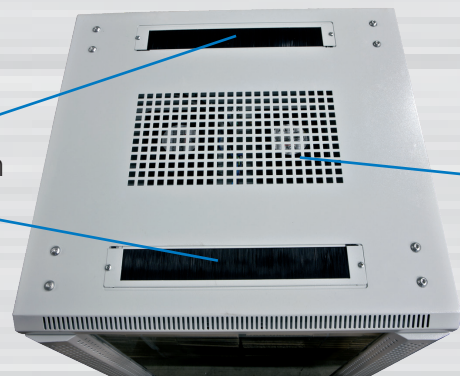

## Schrank mit 12/22/32/42HE

**Grundausrüstung:** Grundgestell

1x Glasfronttüre mit Schloss, 1x Rücktüre Vollblech mit Schloss  
2x Seitenteile abnehmbar mit Schloss, 4x Lochrasterprofile 19" (Vorder-/Rückseite)  
20x Käfigmuttern mit Schrauben, 1x paar L-Winkel, 1x Zwischenboden  
1x Kabelführungsplatte mit Abdeckung, 4x Nivellier Füße, Lüfter mit Thermostat  
1x Rollenset

**Farbe:** Lichtgrau RAL7035,

**Besonderheiten:**

Schrank aufgebaut (komplett zerlegbar)  
Nivellier Füße (H20-70mm)  
Türen umbaubar (links/rechts) mit Erdungskabel  
19" Lochrasterprofile verstellbar (vorne und hinten) mit Einteilung der Höheneinheiten  
L-Winkel (Nutzbreite 450mm)  
Zwischenboden (Nutzbreite 450mm)  
Kabelführungsplatte waagrecht mit Abdeckung H44/B482/T68mm  
Lüfter mit Thermostat 220V mit Kabel  
Erdungsbolzen M6  
Kabeleingang oben (vorne/hinten) mit Bürstenleiste und unten (vorne/mittig/hinten)  
ohne Sockel (empfehlenswert)  
IP20 Schutzgrad

Erdungsverbindung Türe

Seitenteil abnehmbar

Rücktüre Vollblech

Kabeleingang oben

Lüftereinheit