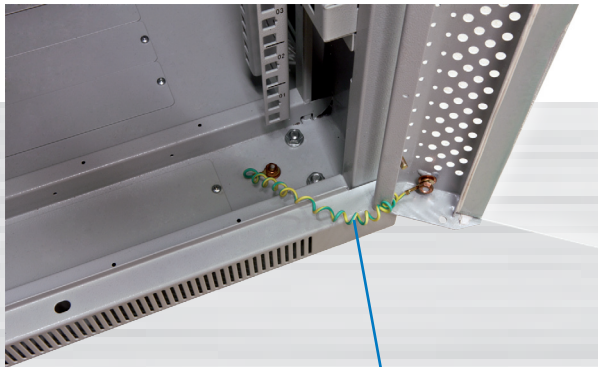

## Schrank mit 12/22/32/42HE

**Grundausrüstung:** Grundgestell

1x Glasfronttüre mit Schloss, 1x Rücktüre Vollblech mit Schloss  
2x Seitenteile abnehmbar mit Schloss, 4x Lochrasterprofile 19" (Vorder-/Rückseite)  
20x Käfigmuttern mit Schrauben, 1x paar L-Winkel, 1x Zwischenboden  
1x Kabelführungsplatte mit Abdeckung, 4x Nivellier Füße, Lüfter mit Thermostat  
1x Rollenset

**Farbe:** Lichtgrau RAL7035,

**Besonderheiten:**

Schrank aufgebaut (komplett zerlegbar)  
Nivellier Füße (H20-70mm)  
Türen umbaubar (links/rechts) mit Erdungskabel  
19" Lochrasterprofile verstellbar (vorne und hinten) mit Einteilung der Höheneinheiten  
L-Winkel (Nutzbreite 450mm)  
Zwischenboden (Nutzbreite 450mm)  
Kabelführungsplatte waagrecht mit Abdeckung H44/B482/T68mm  
Lüfter mit Thermostat 220V mit Kabel  
Erdungsbolzen M6  
Kabeleingang oben (vorne/hinten) mit Bürstenleiste und unten (vorne/mittig/hinten)  
ohne Sockel (empfehlenswert)  
IP20 Schutzgrad

Erdungsverbindung Türe

Seitenteil abnehmbar

Rücktüre Vollblech

Kabeleingang oben

Lüftereinheit