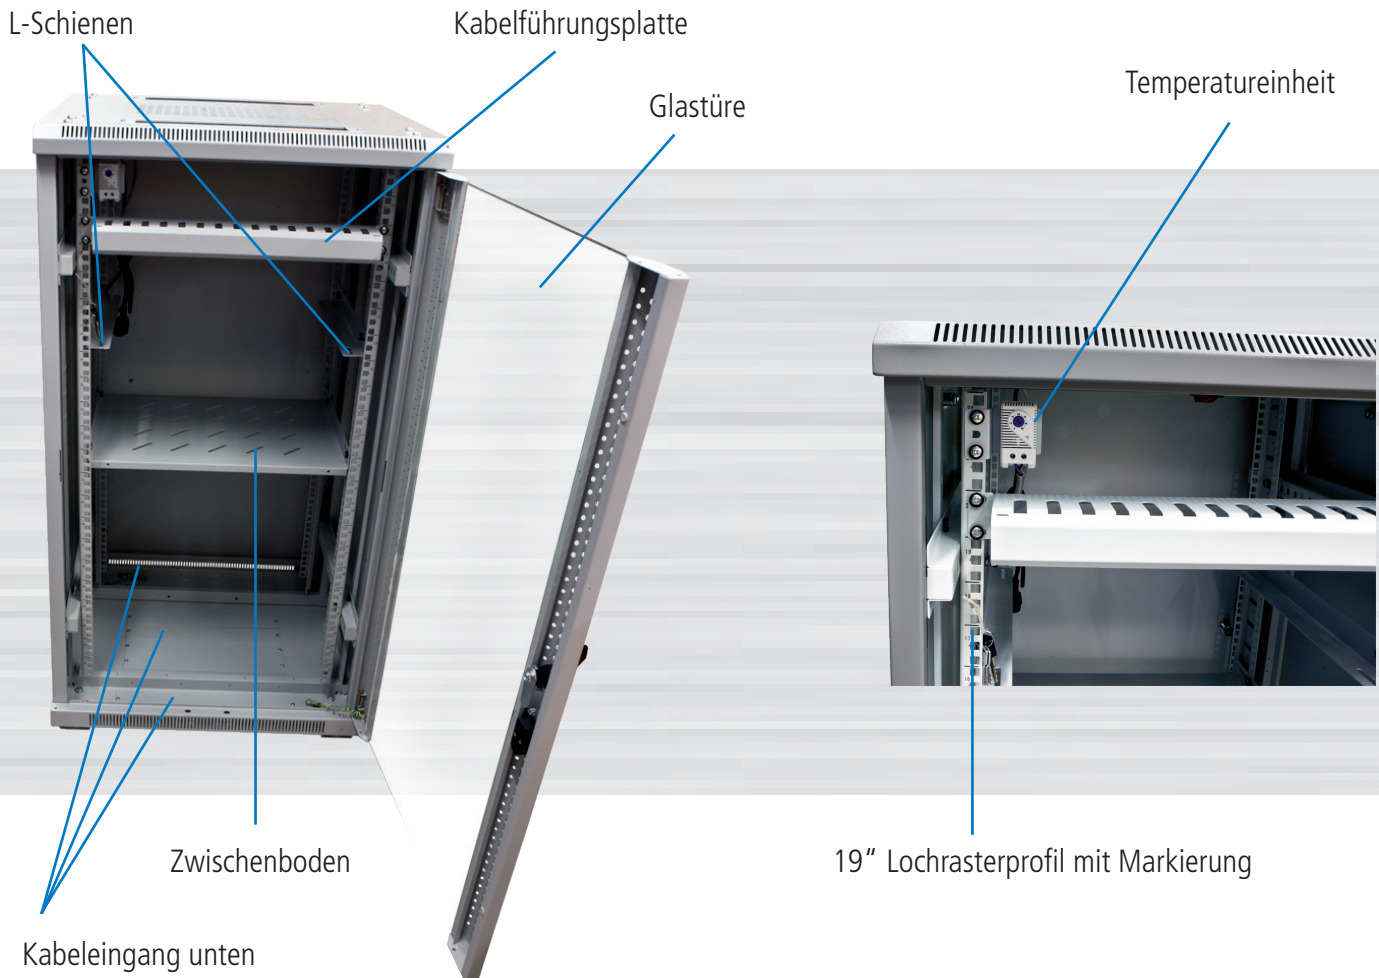

# ALL-SNB6xxxBD-Serie

19" Schrank, 600mm breit

## Schrank mit 12/22/32/42HE

**Grundausrüstung:** Grundgestell

1x Glasfronttüre mit Schloss, 1x Rücktüre Vollblech mit Schloss  
2x Seitenteile abnehmbar mit Schloss, 4x Lochrasterprofile 19" (Vorder-/Rückseite)  
20x Käfigmuttern mit Schrauben, 1x paar L-Winkel, 1x Zwischenboden  
1x Kabelführungsplatte mit Abdeckung, 4x Nivellier Füße, Lüfter mit Thermostat  
1x Rollenset

**Farbe:** Lichtgrau RAL7035,

**Besonderheiten:**

Schrank aufgebaut (komplett zerlegbar)  
Nivellier Füße (H20-70mm)  
Türen umbaubar (links/rechts) mit Erdungskabel  
19" Lochrasterprofile verstellbar (vorne und hinten) mit Einteilung der Höheneinheiten  
L-Winkel (Nutzbreite 450mm)  
Zwischenboden (Nutzbreite 450mm)  
Kabelführungsplatte waagrecht mit Abdeckung H44/B482/T68mm  
Lüfter mit Thermostat 220V mit Kabel  
Erdungsbolzen M6  
Kabeleingang oben (vorne/hinten) mit Bürstenleiste und unten (vorne/mittig/hinten)  
ohne Sockel (empfehlenswert)  
IP20 Schutzgrad

Erdungsverbindung Türe

Seitenteil abnehmbar

Rücktüre Vollblech

Kabeleingang oben

Lüftereinheit